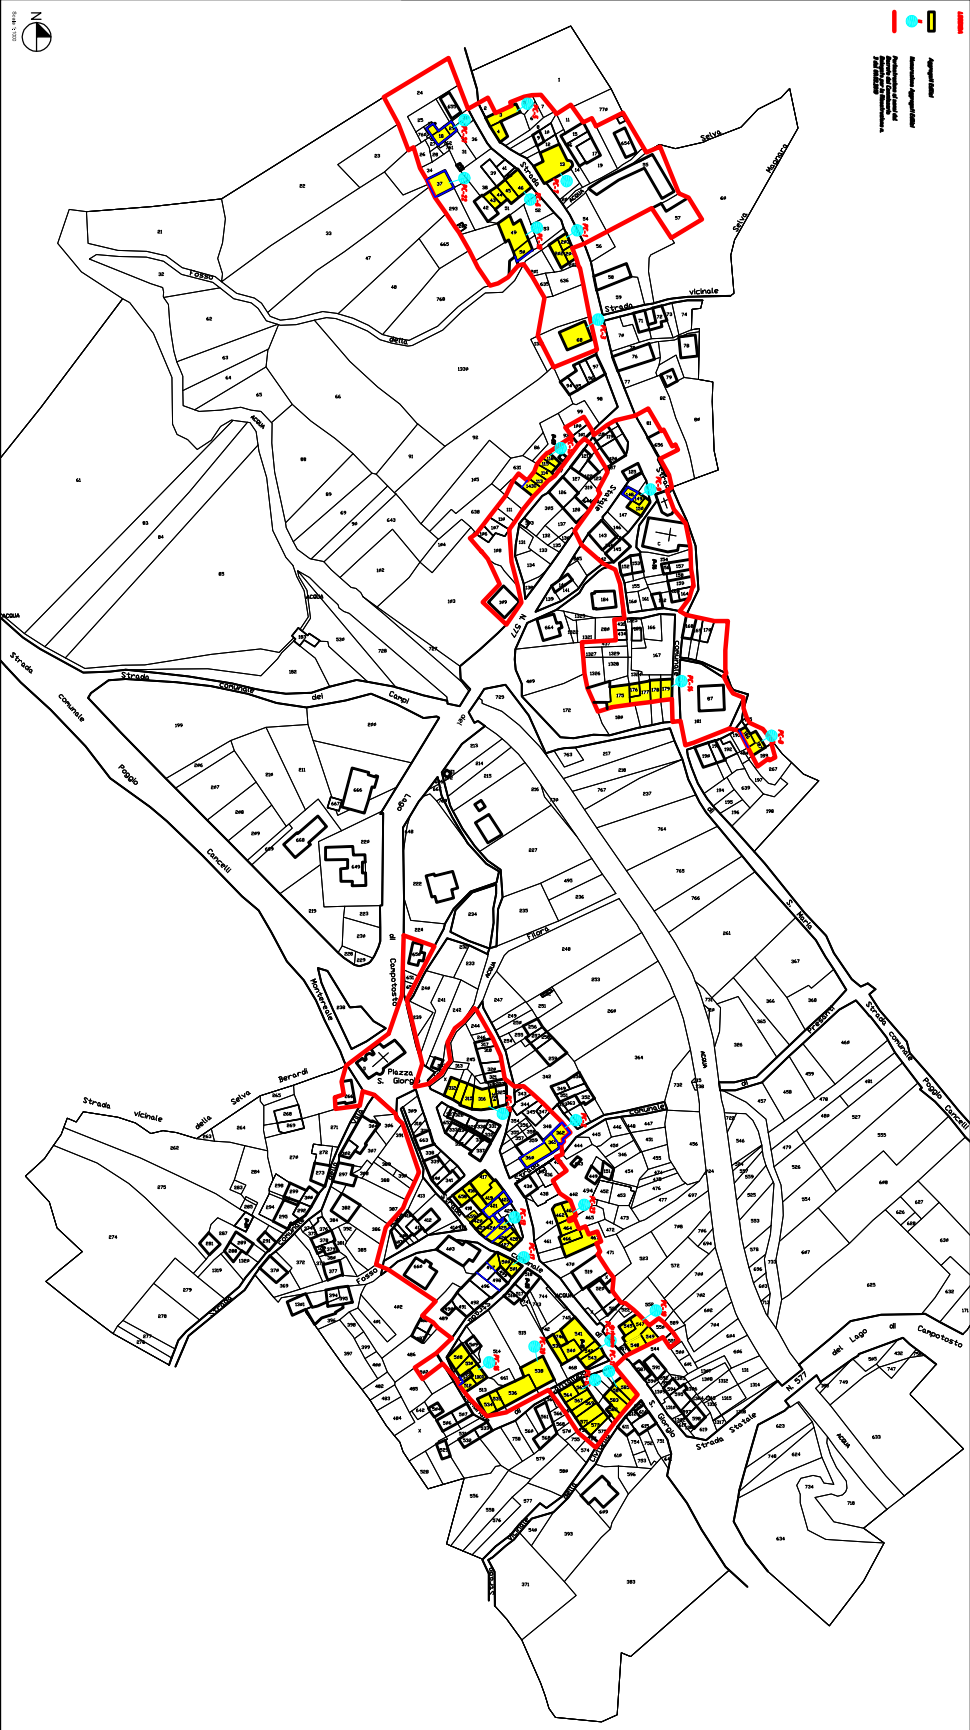

COMUNE DI CAMPOTOSTO

Provincia di L'Aquila

Elaborata a:
Aggregati edilizi della Provincia di Reggio Emilia

SCALA: 1:1000

TERMINI:
Indirizzazione degli Aggregati edilizi ai sensi dell'Ordinanza della Presidenza del Consiglio dei Ministri n. 3620 del 22.11.2009 e sm.
Pubblicazione degli Aggregati all'interno della denominazione dei centri storici.