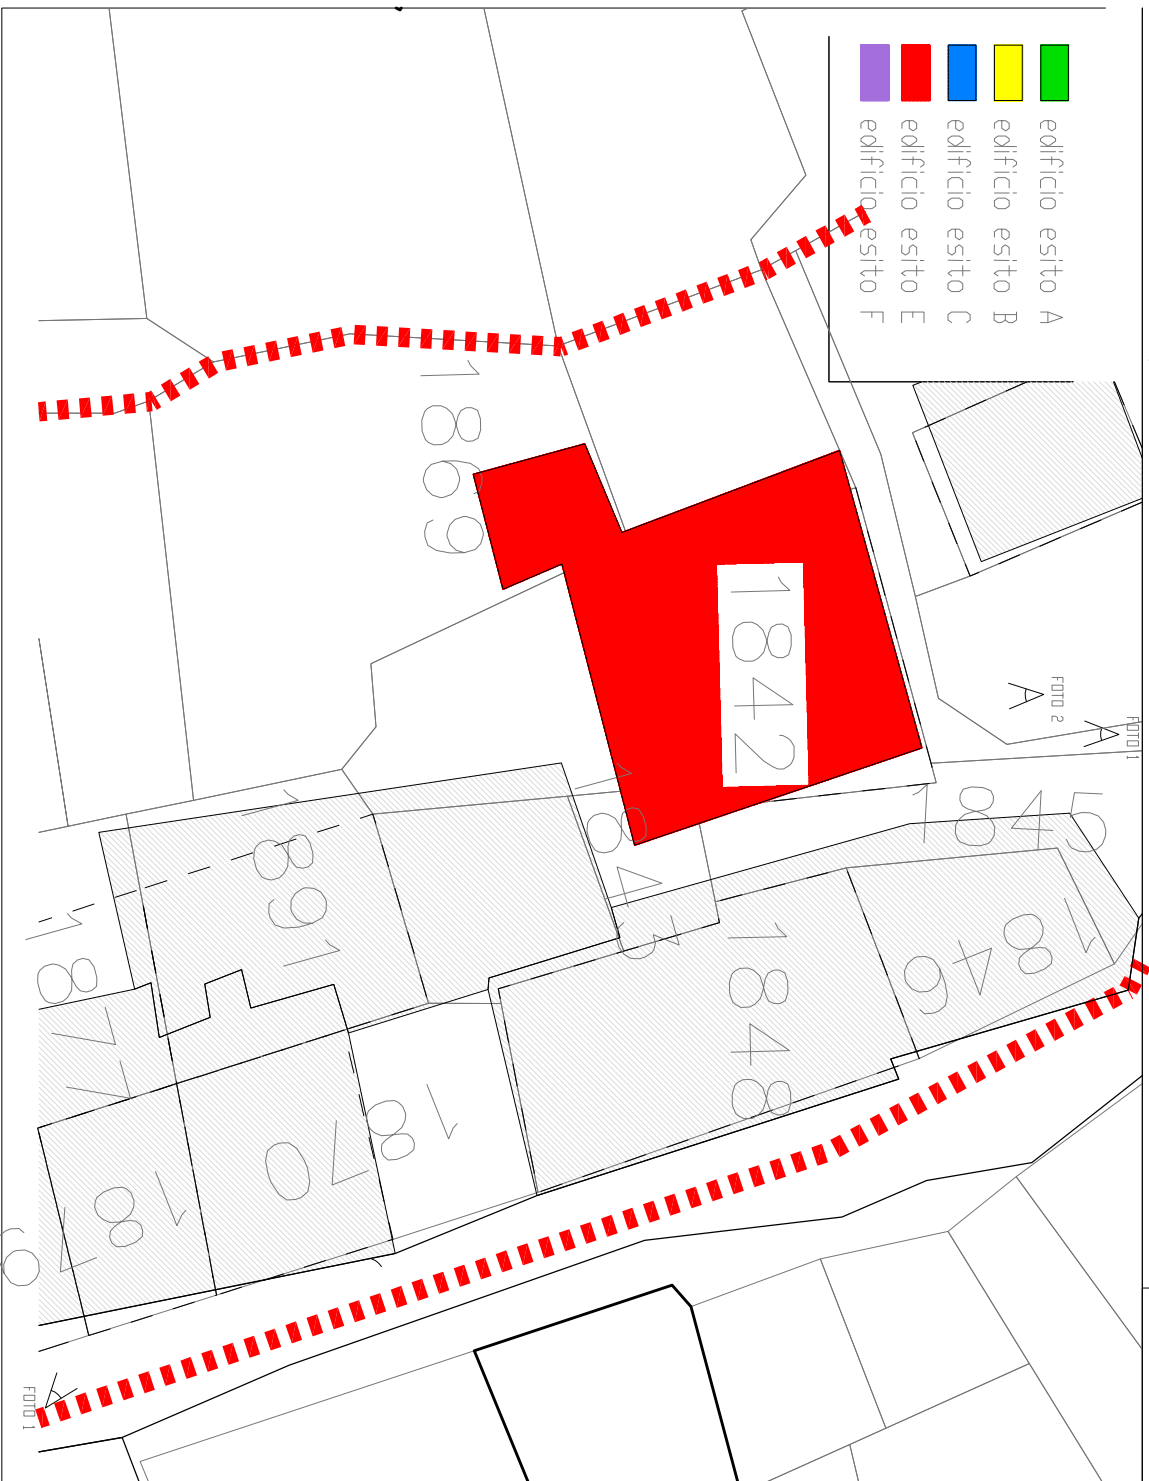

- aggregati
- edificio singolo MC 2
- perimetro ambiti
- edifici non danneggiati

PdR COMUNE di CAMPOTOSTO

Ambito F1 MASCIONI

edificio singolo MC 2

Chiaromondo soc. coop
 via V. Alfieri, 5
 05100 TERNI
 0744 406849

- edificio esito A
- edificio esito B
- edificio esito C
- edificio esito E
- edificio esito F

foto 1

foto 2

foto 3

foto 5

foto 6