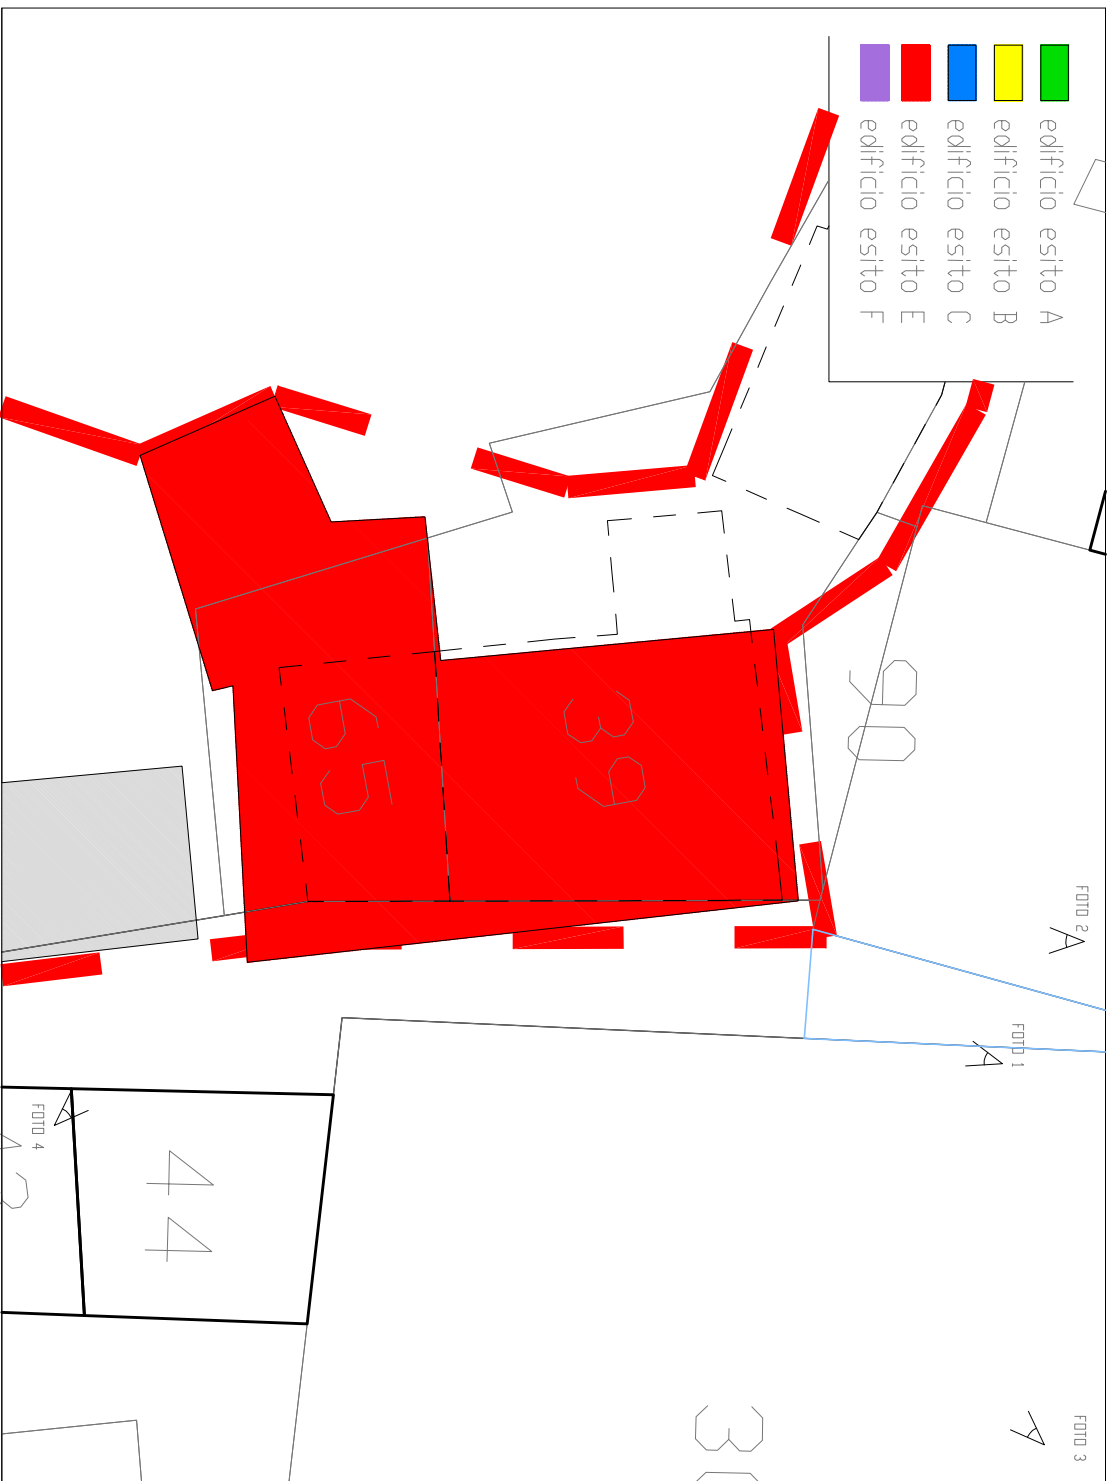

- aggregato DC_04
- aggregati
- edificio singolo
- perimetro ambiti
- edifici non danneggiati

PdR COMUNE di CAMPOTOSTO

Ambito F2 ORTOLOANO

aggregato OC 4

Chiaromondo soc. coop
 via V. Alfieri, 5
 05100 TERNI
 0744 406849

foto 1

foto 2

foto 3

foto 4

foto 5

foto 6