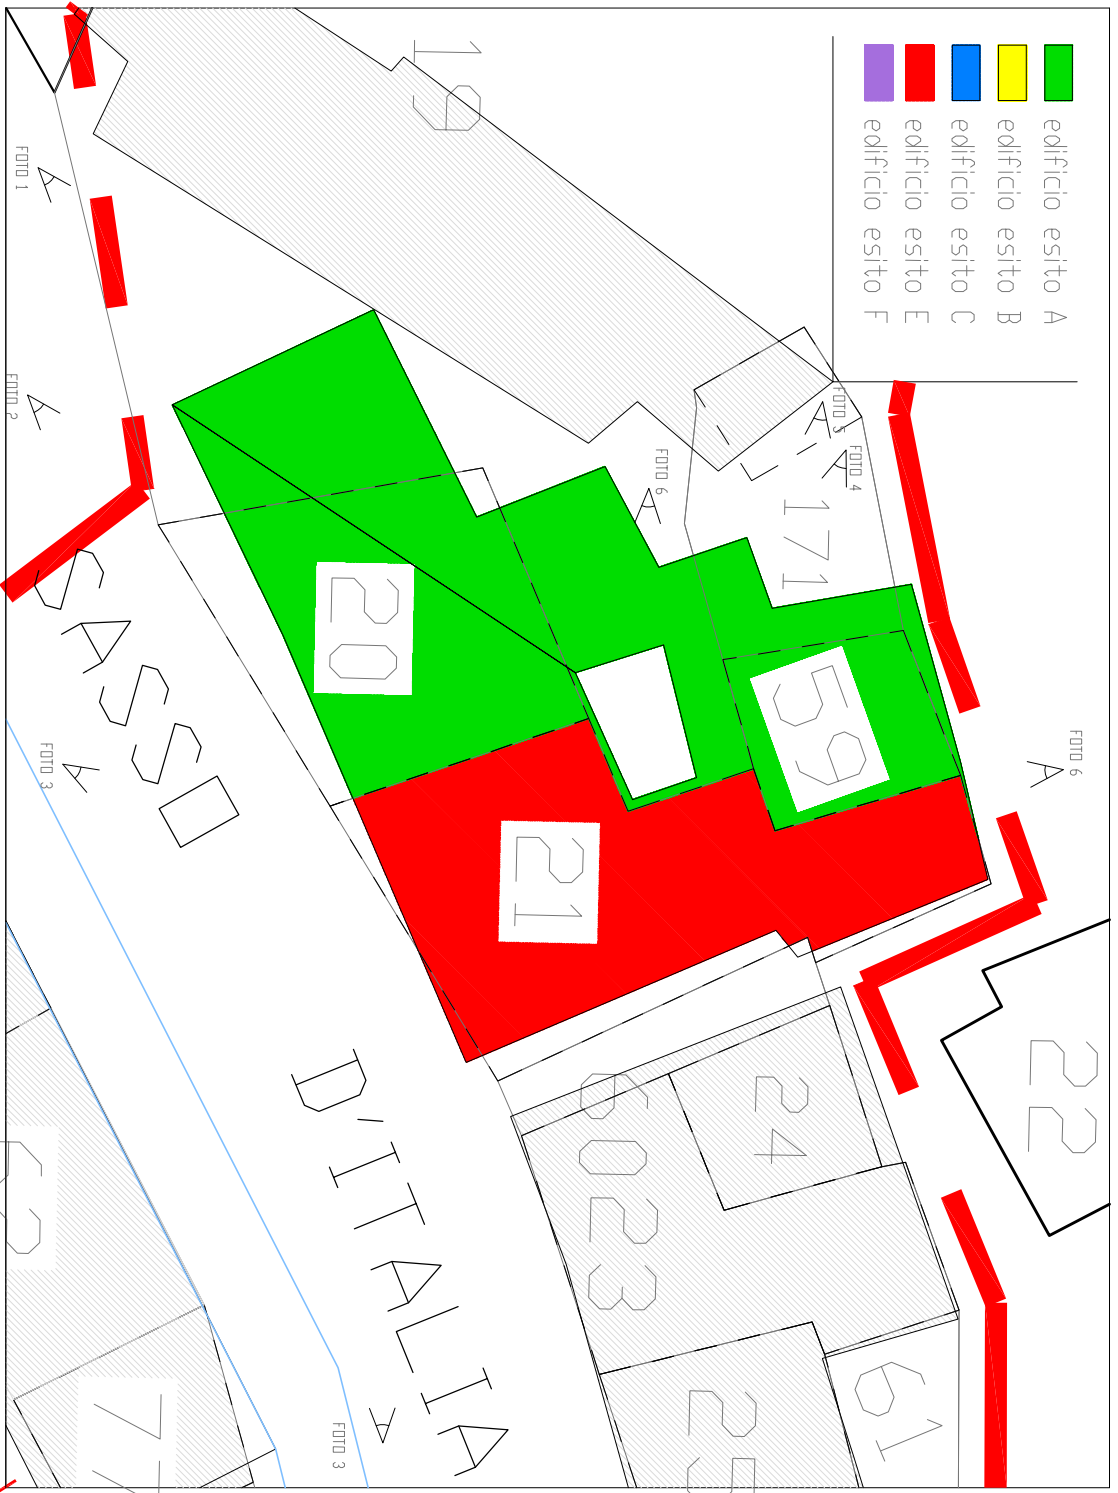

- aggregato DC_03
- aggregati
- edificio singolo
- perimetro ambiti
- edifici non danneggiati

PDR COMUNE di CAMPOTOSTO

Ambito F2 ORTOLOANO

aggregato OC 3

Chiaromondo soc. coop
 via V. Alfieri, 5
 05100 TERNI
 0744 406849

- edificio esito A
- edificio esito B
- edificio esito C
- edificio esito E
- edificio esito F

foto 5

foto 6

foto 3

foto 4

foto 1

foto 2