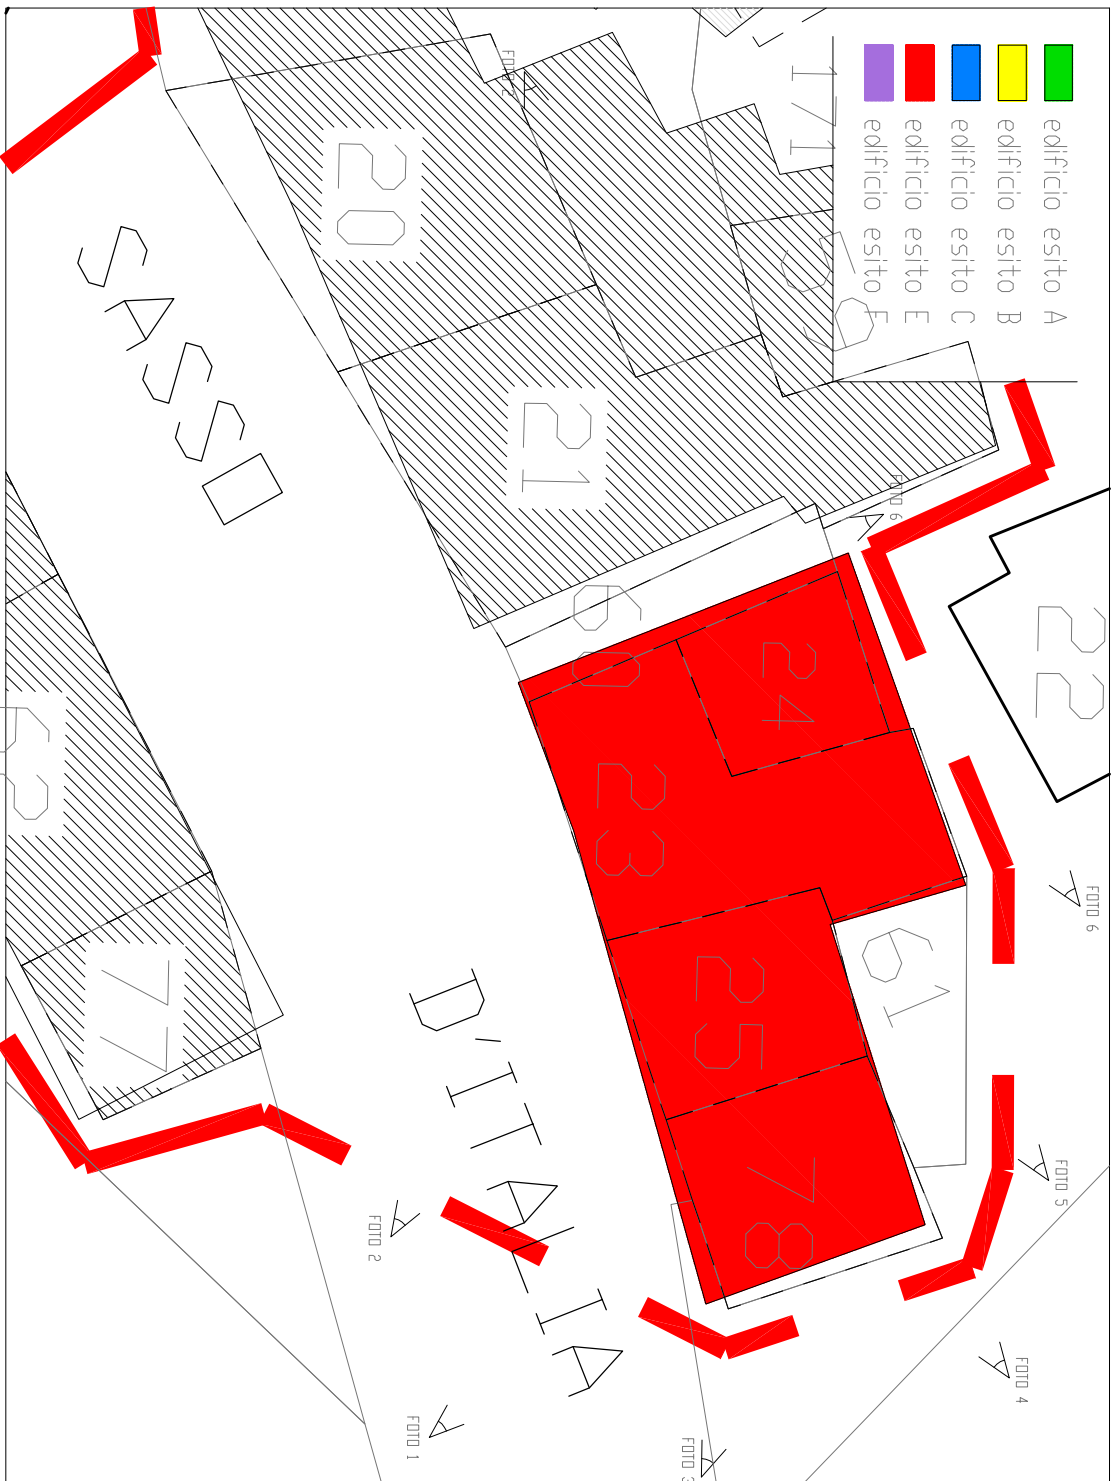

- aggregato DC_02
- aggregati
- edificio singolo
- perimetro ambiti
- edifici non danneggiati

PDR COMUNE di CAMPOTOSTO

Ambito F2 ORTOLOANO

aggregato OC 2

Chiaromondo soc. coop
 via V. Alfieri, 5
 05100 TERNI
 0744 406849

foto 5

foto 6

foto 3

foto 4

foto 1

foto 2