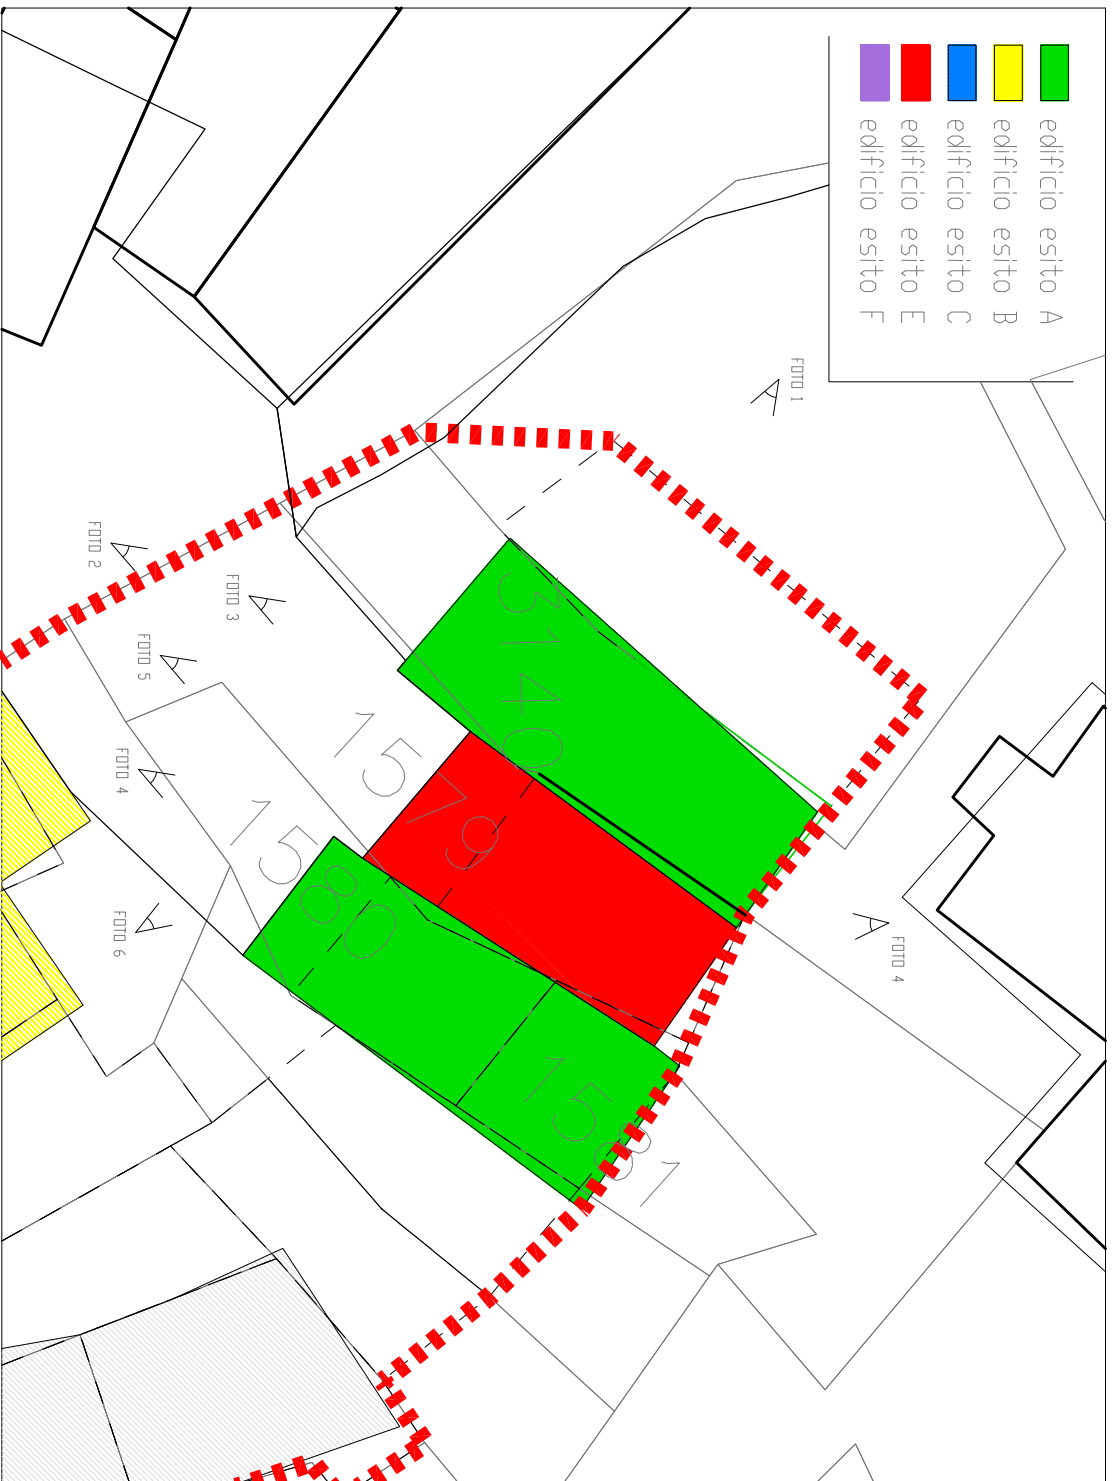

- aggregato MC_13
- aggregati
- edificio singolo
- perimetro ambiti
-

PDR COMUNE di CAMPOTOSTO

Ambito F1 MASCIONI

aggregato MC 13

Chiaromondo soc. coop
 via V. Alfieri, 5
 05100 TERNI
 0744 406849

- edificio esito A
- edificio esito B
- edificio esito C
- edificio esito E
- edificio esito F

foto 1

foto 2

foto 3

foto 4

foto 5

foto 6