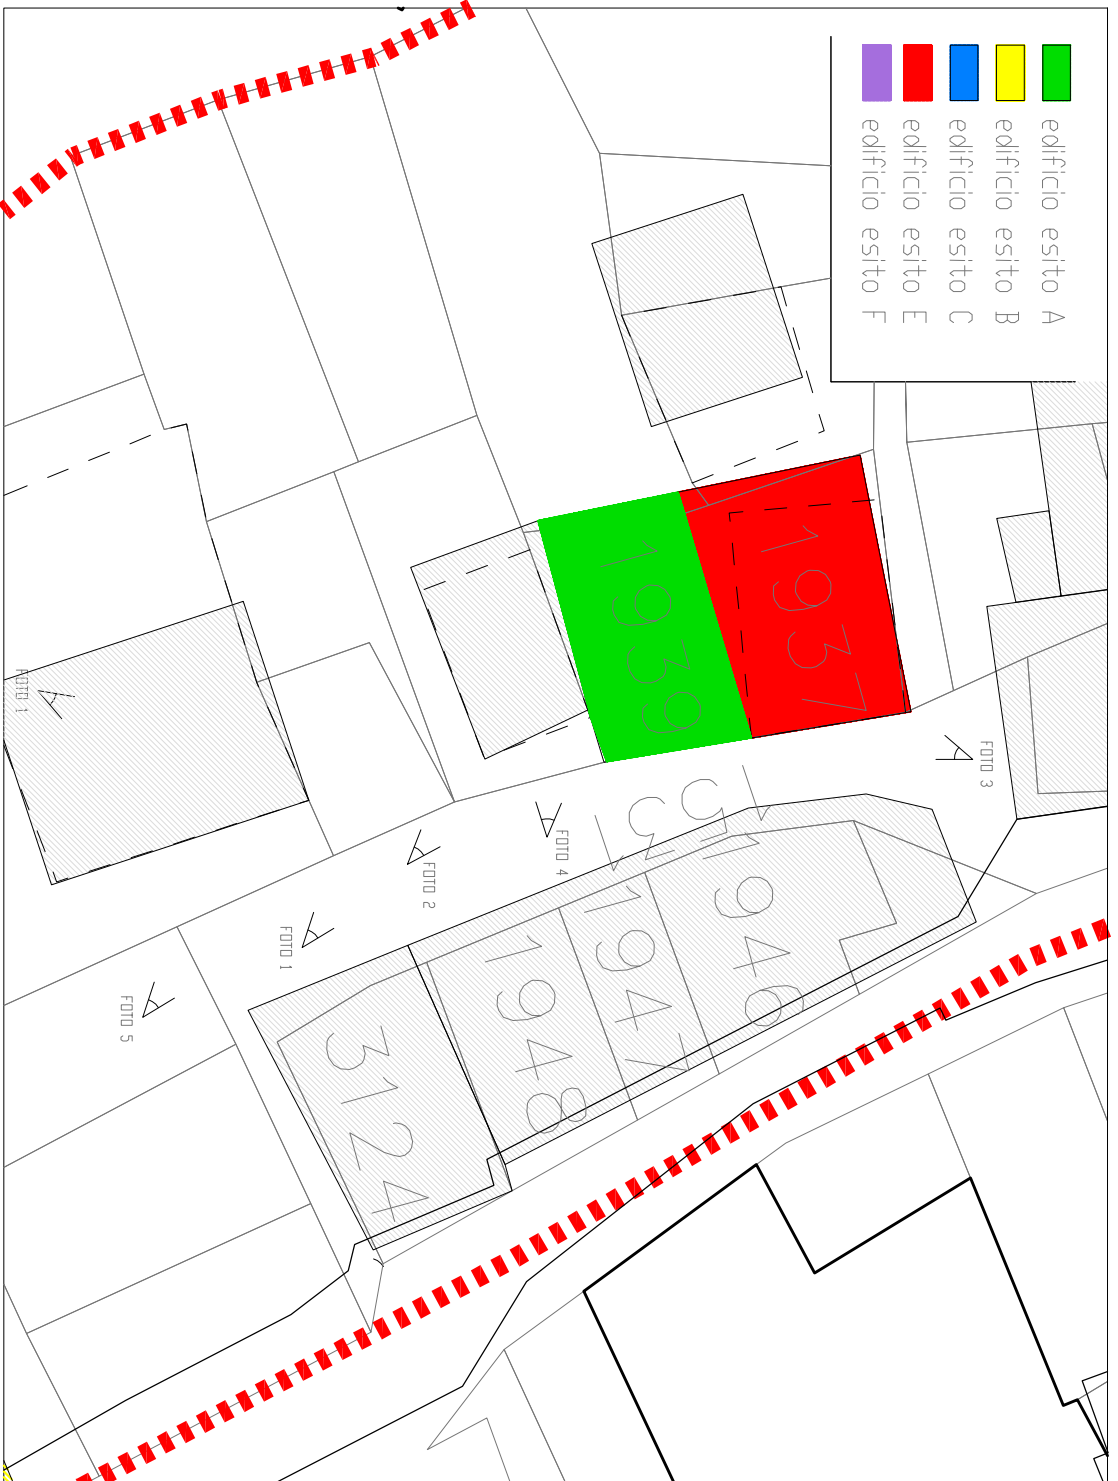

- aggregato MC_11
- aggregati
- edificio singolo
- perimetro ambiti
- edifici non danneggiati

PdR COMUNE di CAMPOTOSTO

Ambito F1 MASCIONI

aggregato MC 11

Chiaromondo soc. coop
 via V. Alfieri, 5
 05100 TERNI
 0744 406849

foto 4

foto 5